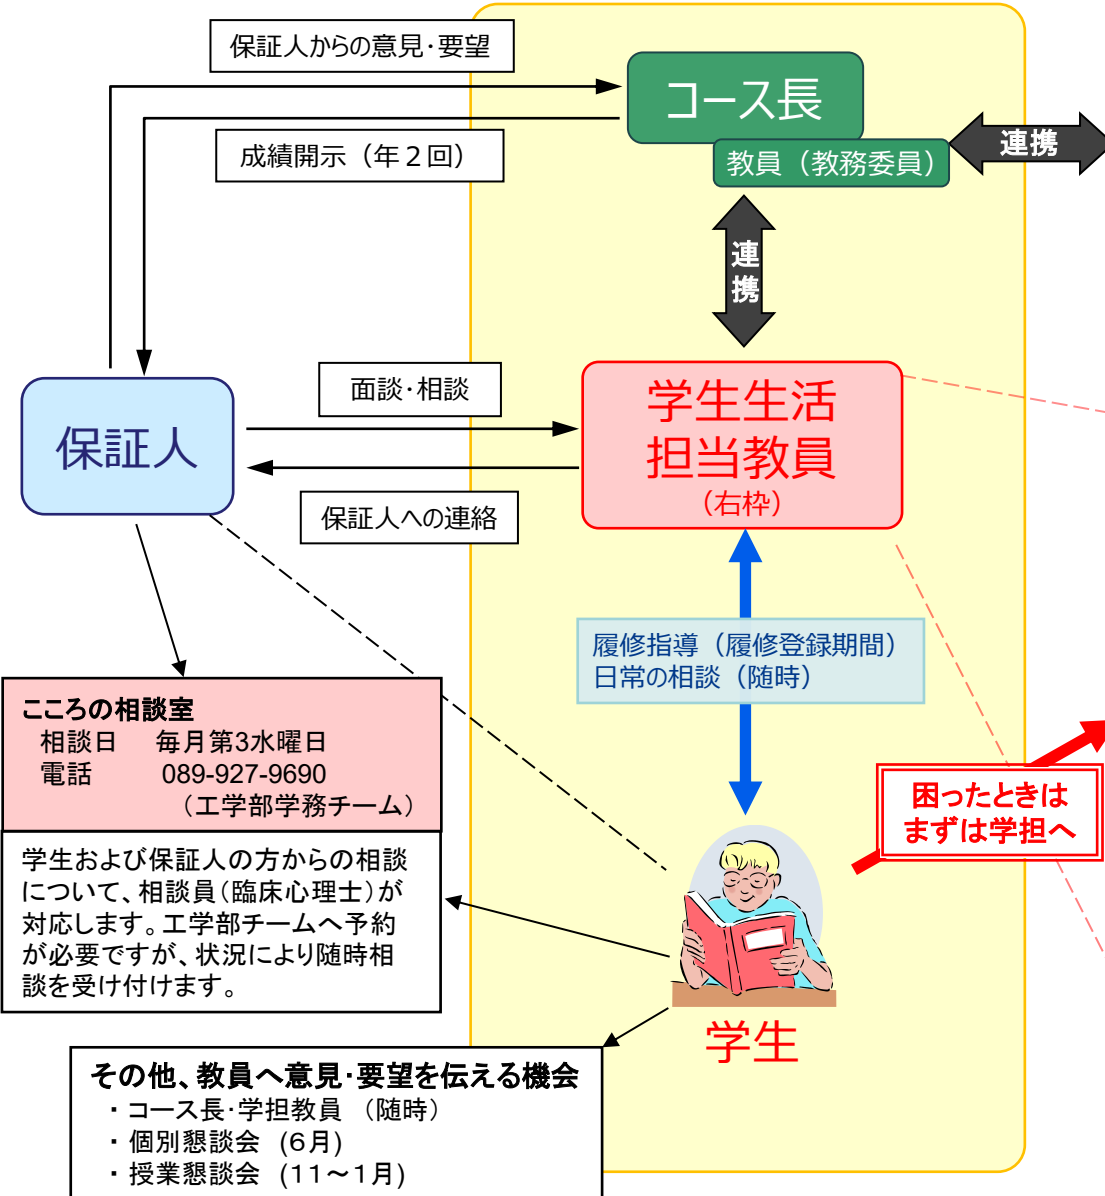

材料デザイン工学コース

学生支援に関する専門的なアドバイス

学生の相談窓口 平日 9時～17時
(夜間・休日は留守番電話の場合があります。)

1. 心身の相談 (夜間・休日は留守番電話の場合があります。)
総合健康センター 089-927-9193
2. 人権相談 (いじめ、セクシャルハラスメントなど)
人権問題相談窓口 089-927-8970
3. 学生何でも相談窓口
学生支援課 089-927-9099
4. 講義関係の相談
教育支援課工学部チーム 089-927-9697

2026年度 材料デザイン工学コース
コース長 井堀 春生 (9893)

学生生活担当教員

R7年度 入学生	
前半 阪本 辰顕 (9881)	後半 山室 佐益 (8521)
R6年度 入学生	
前半 城塚 達也 (9890)	後半 青野 宏通 (9856)
R5年度 入学生	
前半 小林 千悟 (8524)	後半 武部 博倫 (9712)
R4年度以前の入学生	
研究室に本配属された学生は研究指導教員が担当	
本配属されていない学生は下記の教員が担当	
R4年度 斎藤 全 (9895)	全 現九 (9888)
R3年度 板垣 吉晃 (9755)	水口 隆 (9896)
R2年度 佐々木 秀顕 (9897)	山室 佐益 (8521)

**困ったときは
まずは学担へ**

※ カッコ内は電話番号の下4桁
089 - 927- ####